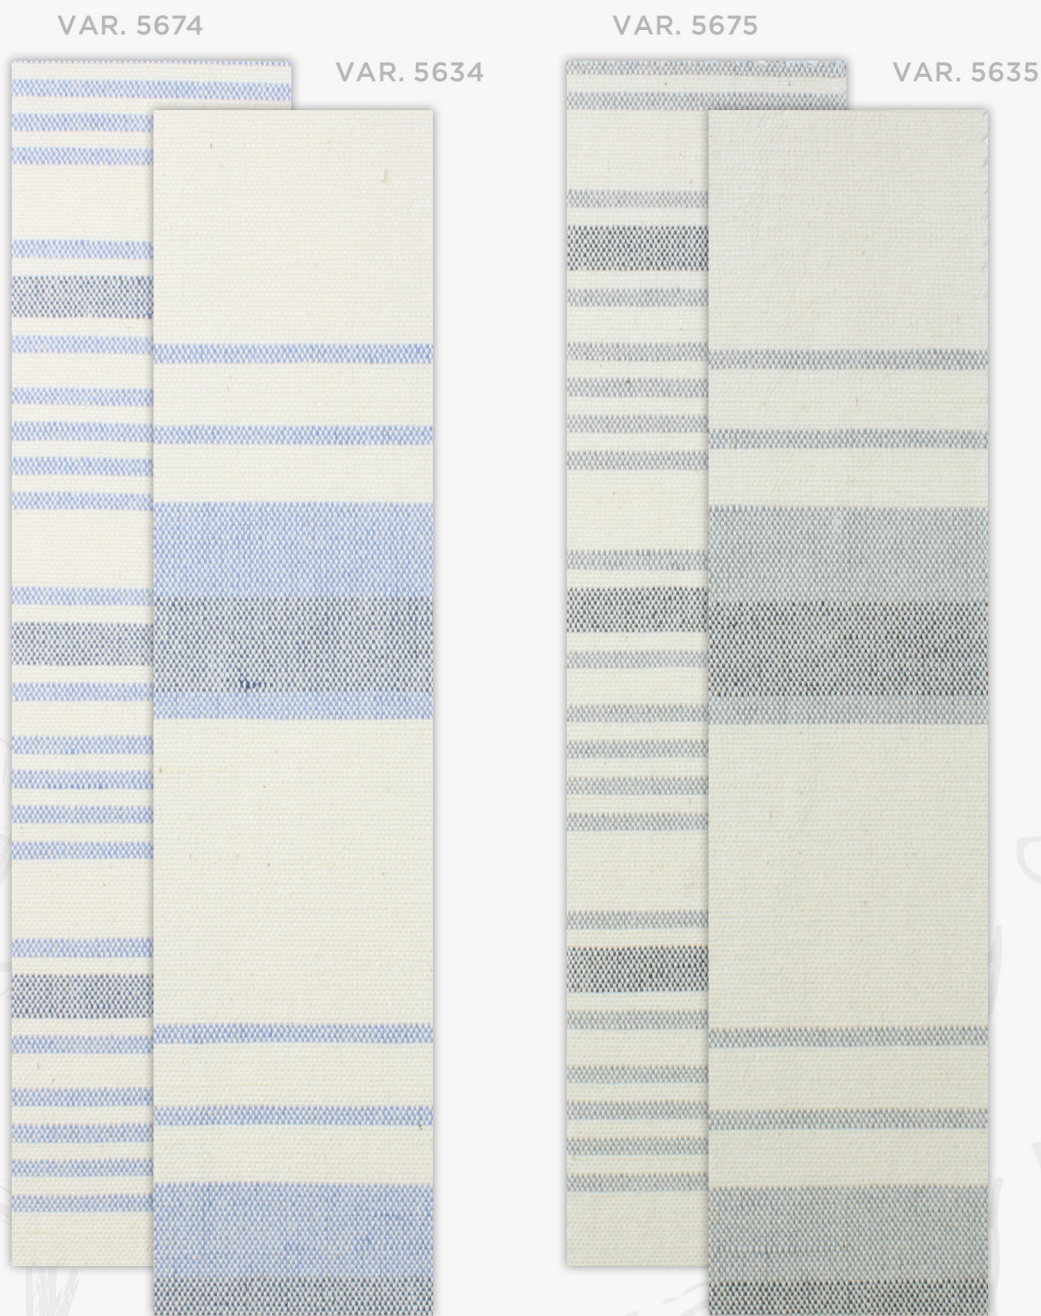

507887
Noli Fancy

440 G/MTL
158/162 CM
60%CO 40%LI

VAR. 5631
CC PROPRIA
TINTO FILO - YARN DYED

ilLino

2^a Ply LINEN
& COTTON

Cartella Colore

Color Chart

NOLI FANCY

VAR. 5671

VAR. 5631

Seleziona la variante colore più adatta a te!

Select the color variant that best suits you!

S DI TESSUTI
SONDRIO

Cartella Colore

Color Chart

NOLI FANCY

VAR. 5672

VAR. 5632

VAR. 5673

VAR. 5633

Seleziona la variante colore più adatta a te!

Select the color variant that best suits you!

S DI TESSUTI
SONDRIO

Cartella Colore

Color Chart

NOLI FANCY

Seleziona la variante colore più adatta a te!

Select the color variant that best suits you!

S DI TESSUTI
SONDRIO